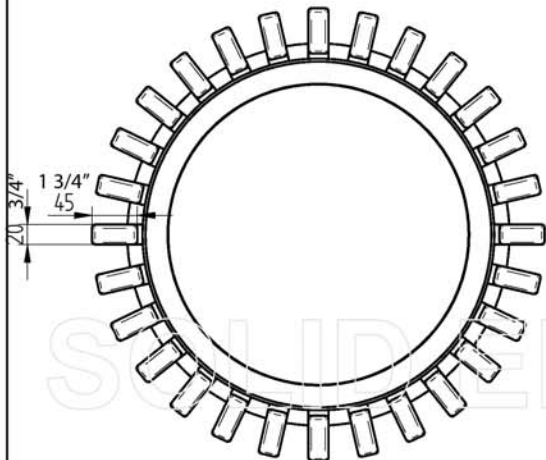

33 1/2"
849

Iroko wood oiled with or without pigmented stain

Capacity of internal steel insert -
50 Liters / 13.25 Gallons

 PUCZYŃSKI - mała architektura Ul. Robotnicza 31 05-800 Pruszków tel. 22 7586693 e-mail: info@puczynski.pl internet: www.puczynski.pl				
Nazwisko M. Puczyński	Konstruował M. Puczyński	Sprawdził M. Puczyński	Rysował M. Puczyński	Nr zespołu 20-07-06
Podpis Data 10/2015	Nazwa części Kosz		Skala 1:5	Format DFT