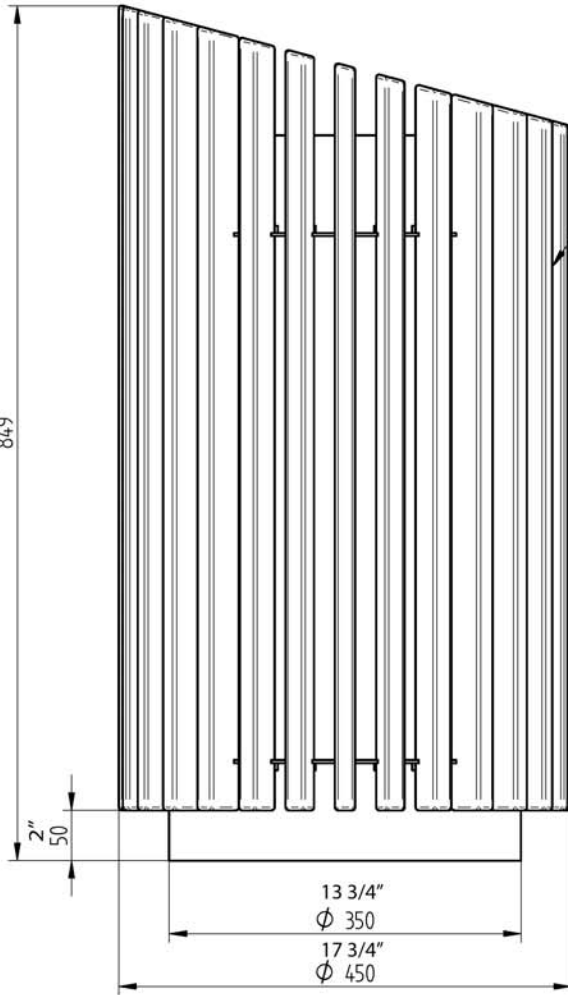

33 1/2"
849

Iroko wood oiled with or without pigmented stain

Capacity of internal steel insert -
50 Liters / 13.25 Gallons

 PUCZYŃSKI - mała architektura Ul. Robotnicza 31 05-800 Pruszków tel. 22 7586693 e-mail: info@puczynski.pl internet: www.puczynski.pl				
Nazwisko M. Puczyński	Konstruował M. Puczyński	Sprawdził M. Puczyński	Rysował M. Puczyński	Nr zespołu 20-07-06
Podpis Data 10/2015	Nazwa części Kosz		Skala 1:5	Format DFT