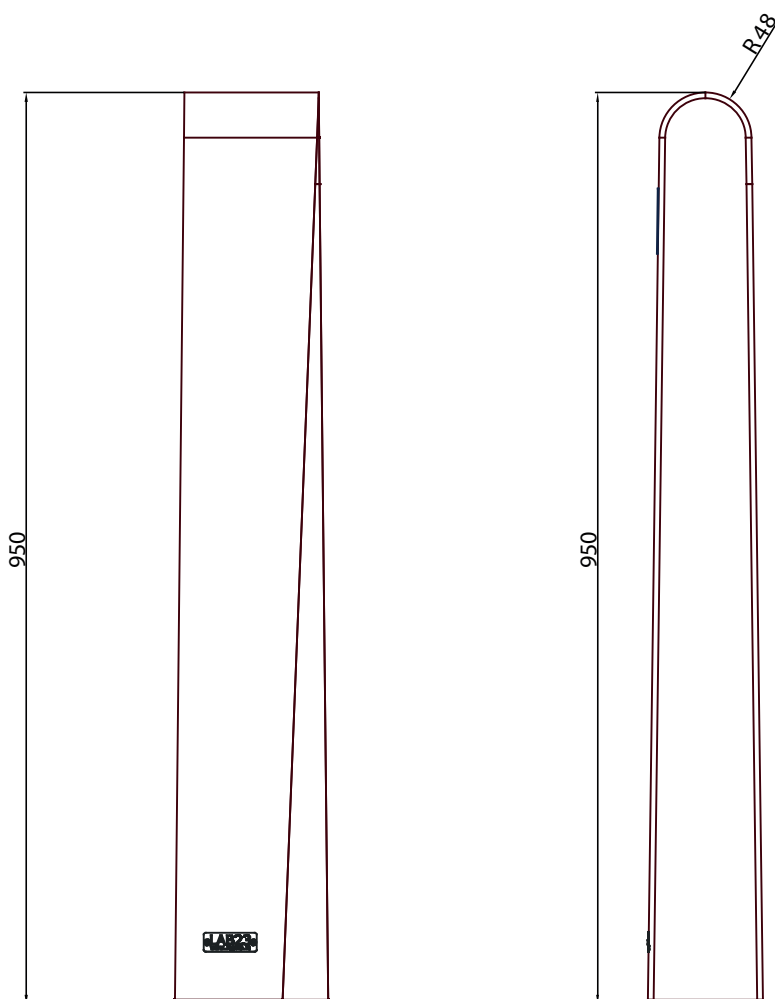

Dimensioni | Dimensions:

160x120xh 950 mm

**Descrizione:**

VIC è un dissuasore dalla forma particolare, composto da un unico piatto in acciaio sagomato in modo creare un particolare effetto di linee sfalsate. Sulla sommità una morbida curva ne chiude la forma. Una piastra di base accoglie il piatto piegato e serve da ancoraggio a terra. Data la forma chiusa del dissuasore è possibile utilizzare VIC anche come portabiciclette.

Description:

VIC is a special shaped bollard, composed of a single shaped steel plate to create a particular effect of staggered lines. Atop a soft curve it closes the form. A base plate accommodates the dish bent and serves as an anchor to the ground. Given the closed form of the dissuader VIC also can be used as bike rack.