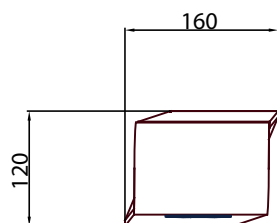

Dimensioni | Dimensions:

160x120xh 950 mm

**Descrizione:**

VIC è un dissuasore dalla forma particolare, composto da un unico piatto in acciaio sagomato in modo creare un particolare effetto di linee sfalsate. Sulla sommità una morbida curva ne chiude la forma. Una piastra di base accoglie il piatto piegato e serve da ancoraggio a terra. Data la forma chiusa del dissuasore è possibile utilizzare VIC anche come portabiciclette.

Description:

VIC is a special shaped bollard, composed of a single shaped steel plate to create a particular effect of staggered lines. Atop a soft curve it closes the form. A base plate accommodates the dish bent and serves as an anchor to the ground. Given the closed form of the dissuader VIC also can be used as bike rack.