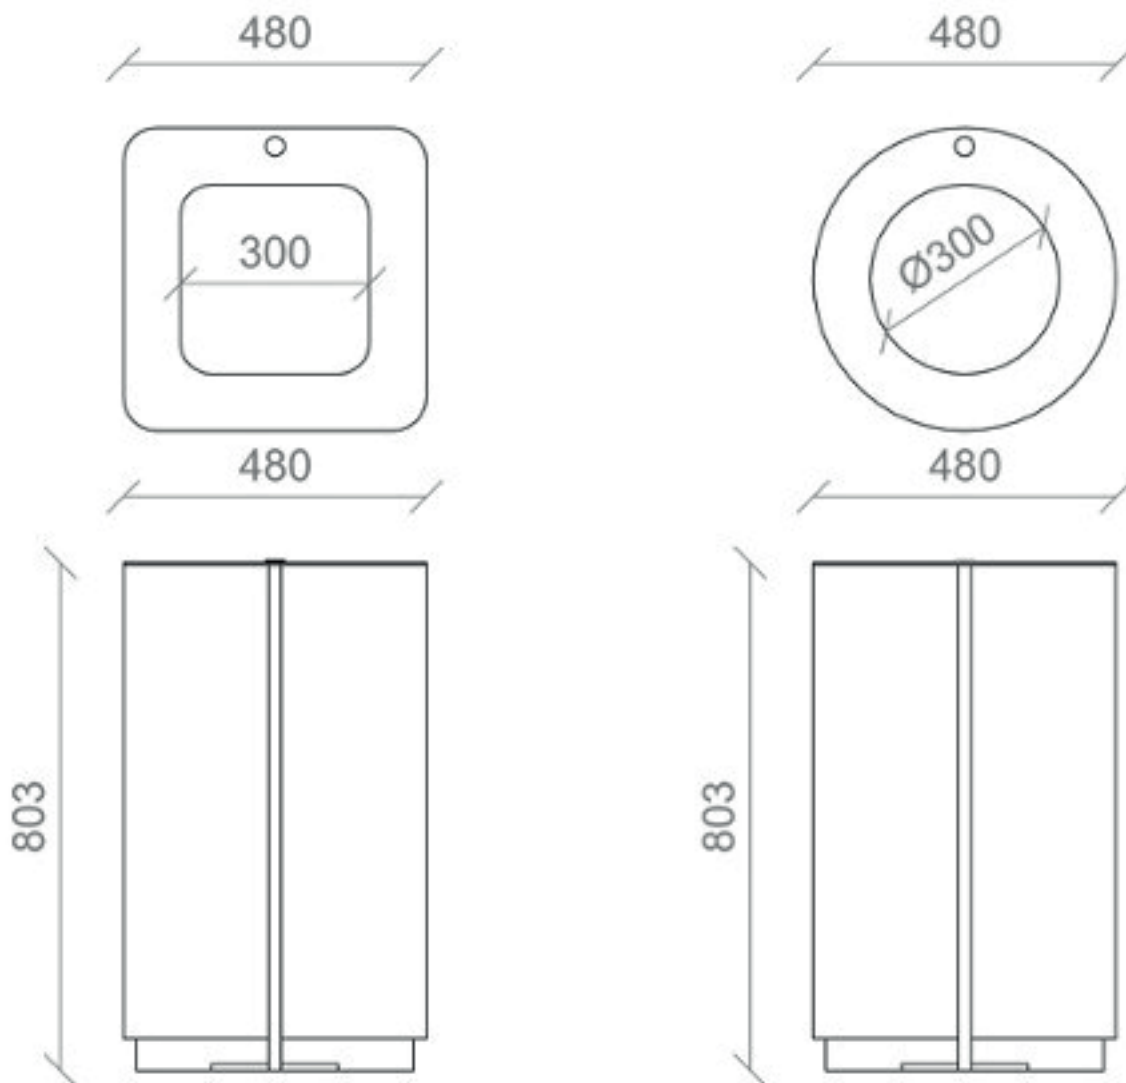

Dimensioni | Dimensions:

480 x 480 x h 803 mm

Diametro / diameter: 480 mm - H 803 mm

Capacità | Capacity: 70 Lt

Peso | Weight: ~35 Kg

**Descrizione:**

ELWOOD è un cestino di forma circolare per la raccolta dei rifiuti. Partendo da una forma classica, il design del cestino si rivela nei dettagli mediante leggere calandrature che dividono la forma in 4 settori, ancorati a profili trasversali in acciaio di colore grigio. I profili strutturali trasversali fungono anche da ancoraggio a terra e, arrivando sulla sommità del cestino, portano il coperchio realizzato in acciaio sagomato a laser. All'interno del cestino è presente un ulteriore contenitore porta sacco realizzato in lamiera zincata presso-piegata.

Description:

ELWOOD is a circular basket for waste collection. Starting from a classical form, the design of this basket is revealed in details by reading bending that divide the shape into 4 sectors, anchored to transverse profiles of grey steel. Transverse structural profiles also serve as ground anchor and, coming on top of the trash, bring the cover made of shaped steel laser. Inside the trash is an additional port container lot made of galvanized press-folded.