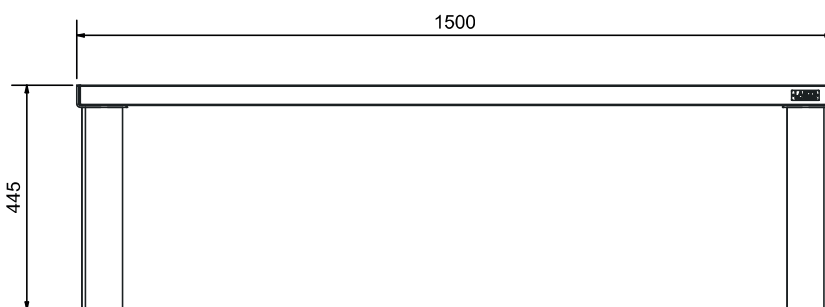

Dimensioni | Dimensions:

1500 x 445 x h 445 mm

**Descrizione:**

LEMMY si presenta come una seduta semplice e dal design molto pulito; la leggerezza compositiva è data dalle forme regolari delle 4 doghe di legno della seduta che sono sostenute da due gambe laterali in acciaio verniciato formate da una composizione di piani obliqui che creano un particolare effetto prospettico.

Minimale ed economica questa seduta è pensata sia per spazi pubblici che per ambienti privati

Description:

LEMMY looks like a simple sitting and has a very clean design; the lightness of composition is given by the regular forms of the 4 wooden slats of the seat which are supported by two side legs, coated steel, consisting of a composition of oblique planes that create a particular perspective effect.

Minimal and economical, this seat is designed for both public and private spaces.