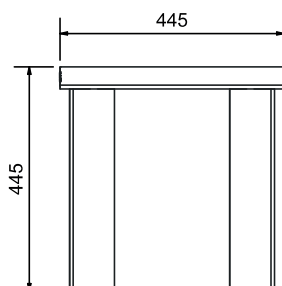

Dimensioni | Dimensions:

1500 x 445 x h 445 mm

**Descrizione:**

LEMMY si presenta come una seduta semplice e dal design molto pulito; la leggerezza compositiva è data dalle forme regolari delle 4 doghe di legno della seduta che sono sostenute da due gambe laterali in acciaio verniciato formate da una composizione di piani obliqui che creano un particolare effetto prospettico.

Minimale ed economica questa seduta è pensata sia per spazi pubblici che per ambienti privati

Description:

LEMMY looks like a simple sitting and has a very clean design; the lightness of composition is given by the regular forms of the 4 wooden slats of the seat which are supported by two side legs, coated steel, consisting of a composition of oblique planes that create a particular perspective effect.