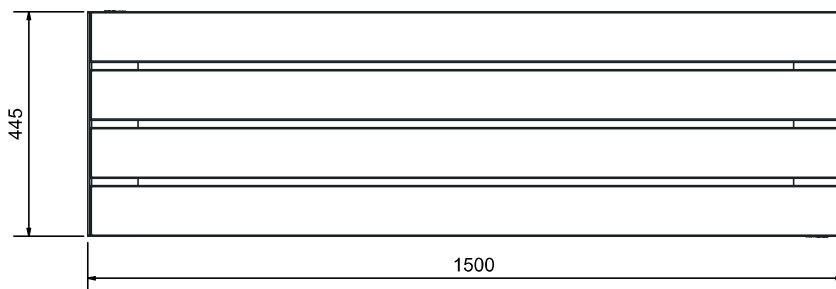

Dimensioni | Dimensions:

1500 x 445 x h 445 mm

**Descrizione:**

LEMMY si presenta come una seduta semplice e dal design molto pulito; la leggerezza compositiva è data dalle forme regolari delle 4 doghe di legno della seduta che sono sostenute da due gambe laterali in acciaio verniciato formate da una composizione di piani obliqui che creano un particolare effetto prospettico.

Minimale ed economica questa seduta è pensata sia per spazi pubblici che per ambienti privati

Description:

LEMMY looks like a simple sitting and has a very clean design; the lightness of composition is given by the regular forms of the 4 wooden slats of the seat which are supported by two side legs, coated steel, consisting of a composition of oblique planes that create a particular perspective effect.

Minimal and economical, this seat is designed for both public and private spaces.