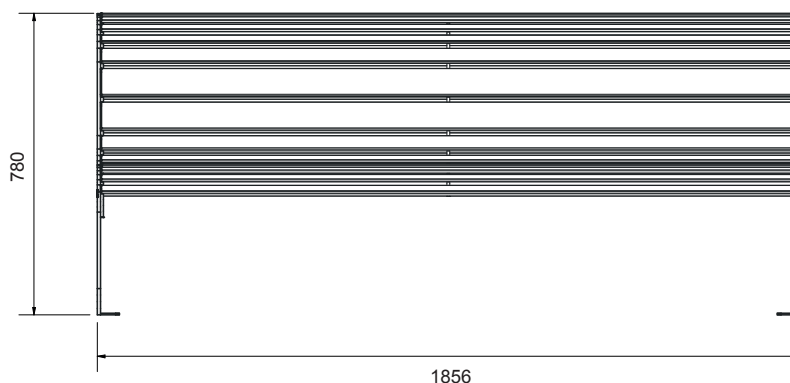

Dimensioni | Dimensions:
1856 x 760 x H 800 mm / H seduta: 400 mm
Peso | Weight: 90 Kg

Descrizione:

Moko è una panchina che riprende la forma e l'ergonomia delle più classiche panchine da parco e le rivisita in chiave moderna; l'onda che forma seduta e schienale è composta da una serie di profili in acciaio zincato e verniciato di uguale lunghezza ma di spessori diversi in modo da assecondare al meglio le curve ed i tratti piani della panchina, adagiandosi così alla perfezione in ogni punto e rendendo la seduta assolutamente comoda. Le due gambe laterali, in acciaio, poste sulle estremità della panchina, chiudono la struttura, portano i profili e fungono da ancoraggio a terra. Oltre alle classiche colorazioni RAL, Moko è disponibile anche in versione "arcobaleno" e con doghe in legno.

Description:

Moko is a bench that looks like the classic park bench, but with a modern touch; the wave that formed the backrest and the chair, is composed by some zinc coated steel profiles with the same length, but with different thickness in a way to follow the curve and the line of the bench making the chair absolutely comfortable. The steel legs on the extreme sides of the bench close the structure support the profiles and fix the bench. Apart of the classic RAL finishing, this bench can be colored as a rainbow with different paints and wood.