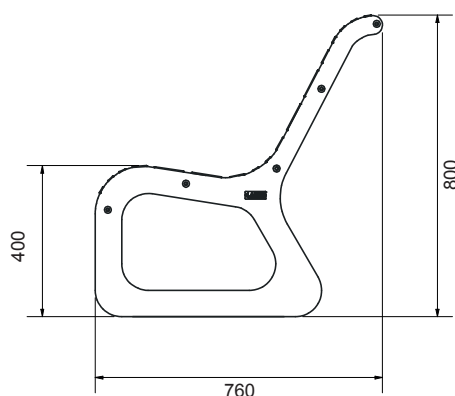

Dimensioni | Dimensions:
1856 x 760 x H 800 mm / H seduta: 400 mm
Peso | Weight: 90 Kg

Descrizione:

Moko è una panchina che riprende la forma e l'ergonomia delle più classiche panchine da parco e le rivisita in chiave moderna; l'onda che forma seduta e schienale è composta da una serie di profili in acciaio zincato e verniciato di uguale lunghezza ma di spessori diversi in modo da assecondare al meglio le curve ed i tratti piani della panchina, adagiandosi così alla perfezione in ogni punto e rendendo la seduta assolutamente comoda. Le due gambe laterali, in acciaio, poste sulle estremità della panchina, chiudono la struttura, portano i profili e fungono da ancoraggio a terra. Oltre alle classiche colorazioni RAL, Moko è disponibile anche in versione "arcobaleno" e con doghe in legno.

Description:

Moko is a bench that looks like the classic park bench, but with a modern touch; the wave that formed the backrest and the chair, is composed by some zinc coated steel profiles with the same length, but with different thickness in a way to follow the curve and the line of the bench making the chair absolutely comfortable. The steel legs on the extreme sides of the bench close the structure support the profiles and fix the bench. Apart of the classic RAL finishing, this bench can be colored as a rainbow with different paints and wood.