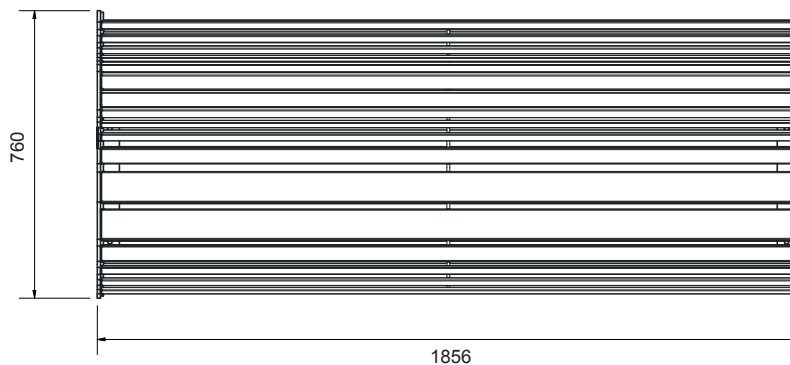

Dimensioni | Dimensions:
1856 x 760 x H 800 mm / H seduta: 400 mm
Peso | Weight: 90 Kg

Descrizione:

Moko è una panchina che riprende la forma e l'ergonomia delle più classiche panchine da parco e le rivisita in chiave moderna; l'onda che forma seduta e schienale è composta da una serie di profili in acciaio zincato e verniciato di uguale lunghezza ma di spessori diversi in modo da assecondare al meglio le curve ed i tratti piani della panchina, adagiandosi così alla perfezione in ogni punto e rendendo la seduta assolutamente comoda. Le due gambe laterali, in acciaio, poste sulle estremità della panchina, chiudono la struttura, portano i profili e fungono da ancoraggio a terra. Oltre alle classiche colorazioni RAL, Moko è disponibile anche in versione "arcobaleno" e con doghe in legno.

Description:

Moko is a bench that looks like the classic park bench, but with a modern touch; the wave that formed the backrest and the chair, is composed by some zinc coated steel profiles with the same length, but with different thickness in a way to follow the curve and the line of the bench making the chair absolutely comfortable. The steel legs on the extreme sides of the bench close the structure support the profiles and fix the bench. Apart of the classic RAL finishing, this bench can be colored as a rainbow with different paints and wood.