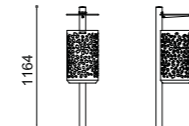

Modular litter bin, which can be used for separate waste collection, consisting of a welded steel sheet structure with a hole for waste disposal to which the steel sheet swing lid is attached. The litter bin is equipped with a bag holder. All metal parts are galvanised and coated with thermosetting polyester powder. All fixings are in AISI304 stainless steel. Prepared with holes for ground fixing through mechanical dowels (not included).

Papelera modular, que puede utilizarse para la recogida selectiva de residuos, formada por una estructura de chapa de acero soldada con un orificio para depositar los residuos, sobre la que se fija la tapa basculante de chapa de acero. La papelera está equipada con aro para la sujeción bolsas en acero redondo. Todas las piezas metálicas están galvanizadas y pintadas con polvo de poliéster termo-endurecido. Todos los herrajes son de acero inoxidable AISI304. Predisposición con agujeros para fijación al suelo con anclajes mecánicos (no incluidos).

MILANO

30 kg

BOBO

9 kg

CLEAN 150

M - 130 kg  
WPC - 160 kg

GENOVA

21 kg

DAISY

8 kg

10 kg

CLEAN 300

M - 200 kg  
WPC - 260 kg