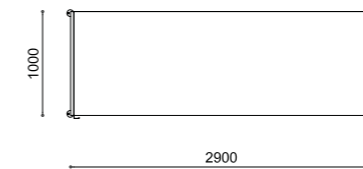

DAISY

8 kg

10 kg

CLEAN 300

M - 200 kg  
WPC - 260 kg