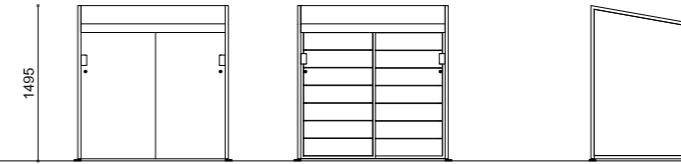

Papelera modular, que puede utilizarse para la recogida selectiva de residuos, formada por una estructura de chapa de acero soldada con un orificio para depositar los residuos, sobre la que se fija la tapa basculante de chapa de acero. La papelera está equipada con aro para la sujeción bolsas en acero redondo. Todas las piezas metálicas están galvanizadas y pintadas con polvo de poliéster termo-endurecido. Todos los herrajes son de acero inoxidable AISI304. Predisposición con agujeros para fijación al suelo con anclajes mecánicos (no incluidos).

MILANO

30 kg

BOBO

9 kg

CLEAN 150

M - 130 kg  
WPC - 160 kg

GENOVA

21 kg