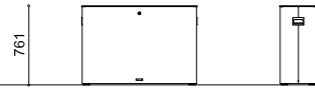

MILANO

30 kg

9 kg

M - 130 kg
WPC - 160 kg

21 kg

8 kg

10 kg

M - 200 kg
WPC - 260 kg