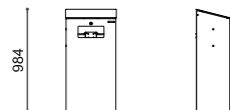

MILANO

30 kg

BOBO

9 kg

CLEAN 150

M - 130 kg  
WPC - 160 kg

GENOVA

21 kg

DAISY

8 kg

10 kg

CLEAN 300

M - 200 kg  
WPC - 260 kg