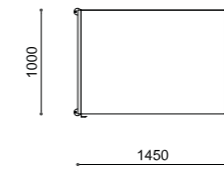

MILANO

30 kg

BOBO

9 kg

CLEAN 150

M - 130 kg  
WPC - 160 kg

GENOVA

21 kg

DAISY

8 kg

10 kg

CLEAN 300

M - 200 kg  
WPC - 260 kg