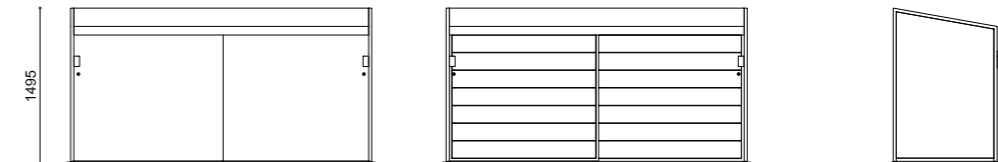

## LITTER BINS

Cestino modulare, utilizzabile in composizione per la raccolta differenziata, composto da una struttura saldata in lamiera di acciaio con foro per il conferimento dei rifiuti su cui è fissato il coperchio basculante in lamiera di acciaio. All'interno un apposito reggisacco in tondo mantiene il sacco in posizione. Tutte le parti metalliche sono zincate e verniciate a polvere poliestere termoindurente. Tutta la viteria è in acciaio inox AISI304. Predisposizione con fori per il fissaggio a terra con tasselli (non inclusi).

Papelera modular, que puede utilizarse para la recogida selectiva de residuos, formada por una estructura de chapa de acero soldada con un orificio para depositar los residuos, sobre la que se fija la tapa basculante de chapa de acero. La papelera está equipada con aro para la sujeción bolsas en acero redondo. Todas las piezas metálicas están galvanizadas y pintadas con polvo de poliéster termo-endurecido. Todos los herrajes son de acero inoxidable AISI304. Predisposición con agujeros para fijación al suelo con anclajes mecánicos (no incluidos).

DAISY

8 kg

10 kg

CLEAN 300

M - 200 kg  
WPC - 260 kg