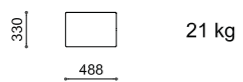

MILANO

30 kg

BOBO

9 kg

CLEAN 150

M - 130 kg  
WPC - 160 kg

GENOVA

21 kg

DAISY

8 kg

10 kg

CLEAN 300

M - 200 kg  
WPC - 260 kg