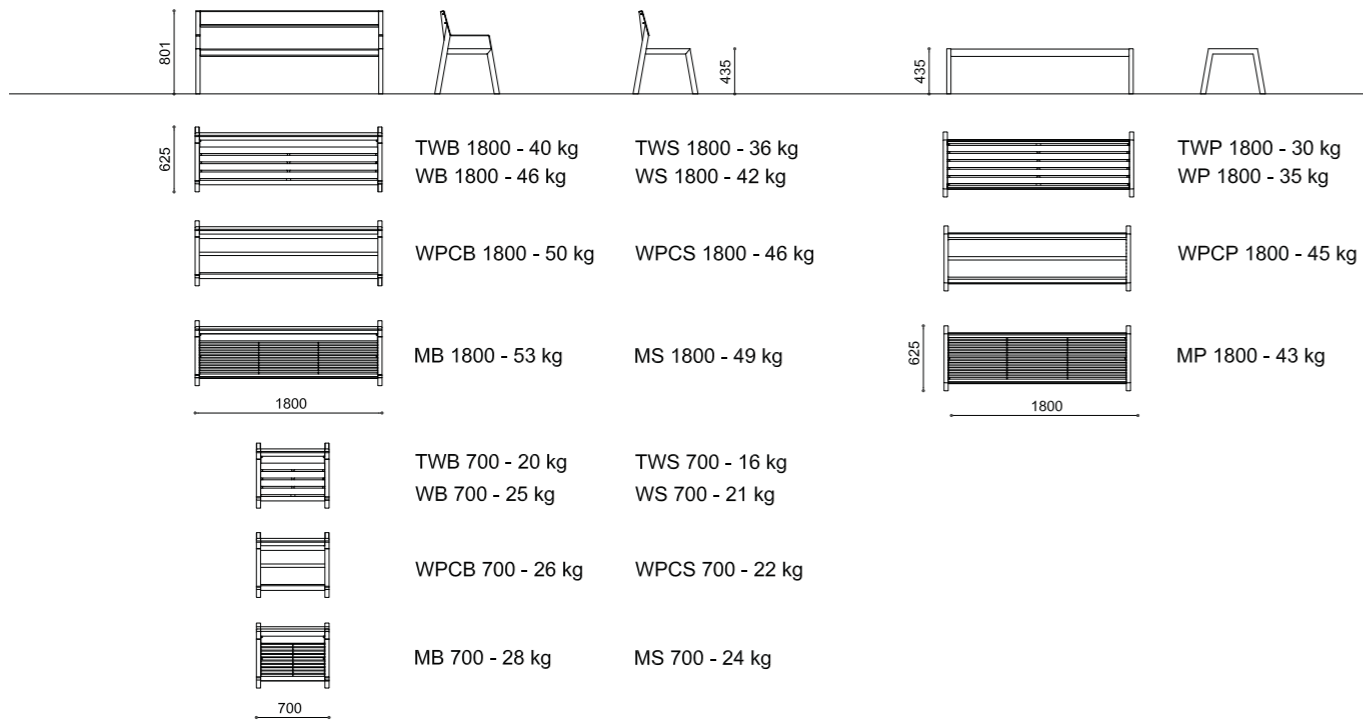

CASTEO

CASTEO TAVOLO

CASTEO TAVOLO BABY

CASTEO SENIOR

CASTEO BABY

CASTEO BREAK

CASTEO ISCHIATICA