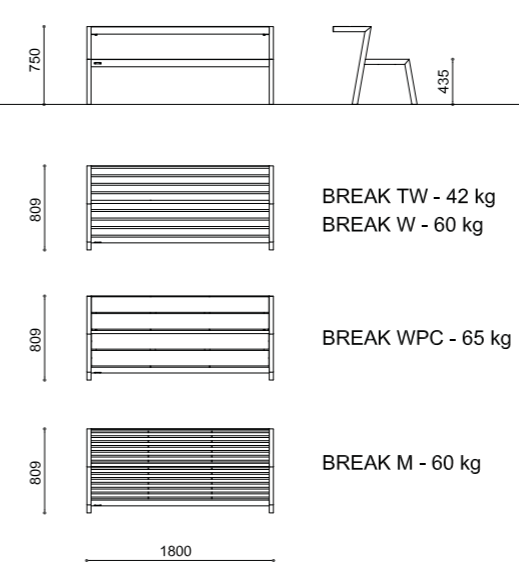

CASTEO BREAK - W

CASTEO BREAK - TW

CASTEO BREAK - WPC

Table modulaire avec assise intégré en acier tubulaire et dessus avec cadre en tôle pliée et acier tubulaire ou lames en bois dur ou profilé en pin thermo-traité ou lames en WPC.

Les tables peuvent être utilisées individuellement ou côte à côte.

Toutes les parties métalliques sont galvanisées et thermolaquées en poudre de polyester thermodurcissable.

Toute la visserie est en acier inoxydable AISI304.

Prédisposition pour la fixation au sol au moyen de barres filetées à sceller (incluses).

Mesa modular con asiento integrado fabricada con armazón tubular de acero y tablero con armazón de chapa plegada y listones tubulares de acero o madera dura o sección de pino termo-tratado o listones de WPC.

Predisposición para fijación al suelo mediante barras roscadas (incluidas).

CASTEO

CASTEO TAVOLO

CASTEO TAVOLO BABY

CASTEO SENIOR

CASTEO BABY

CASTEO BREAK

CASTEO ISCHIATICA