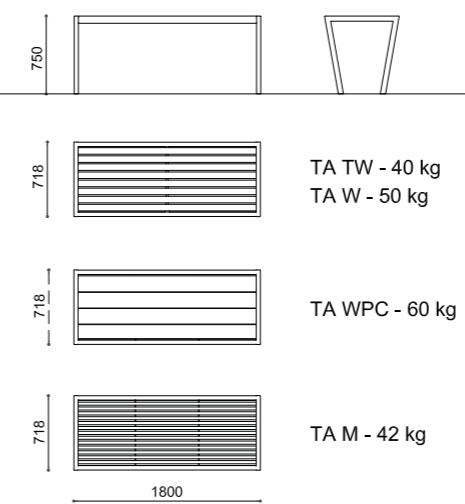

Prédisposition pour la fixation au sol au moyen de barres filetées à sceller (incluses).

Mesa modular con asiento integrado fabricada con armazón tubular de acero y tablero con armazón de chapa plegada y listones tubulares de acero o madera dura o sección de pino termo-tratado o listones de WPC.

Predisposición para fijación al suelo mediante barras roscadas (incluidas).

CASTEO

CASTEO TAVOLO

CASTEO TAVOLO BABY

CASTEO SENIOR

CASTEO BABY

CASTEO BREAK

CASTEO ISCHIATICA