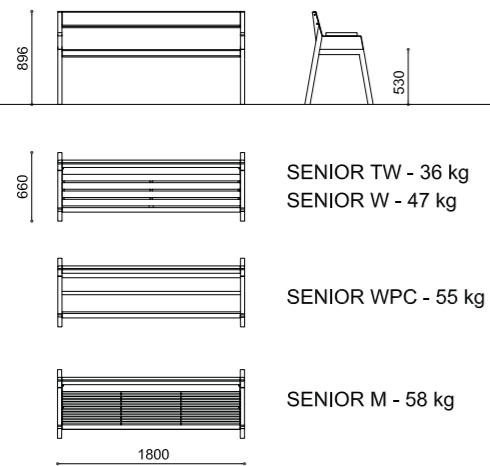

Prédisposition pour la fixation au sol au moyen de barres filetées à sceller (incluses).

Mesa modular con asiento integrado fabricada con armazón tubular de acero y tablero con armazón de chapa plegada y listones tubulares de acero o madera dura o sección de pino termo-tratado o listones de WPC.

Predisposición para fijación al suelo mediante barras roscadas (incluidas).

CASTEO

CASTEO TAVOLO

CASTEO TAVOLO BABY

CASTEO SENIOR

CASTEO BABY

CASTEO BREAK

CASTEO ISCHIATICA