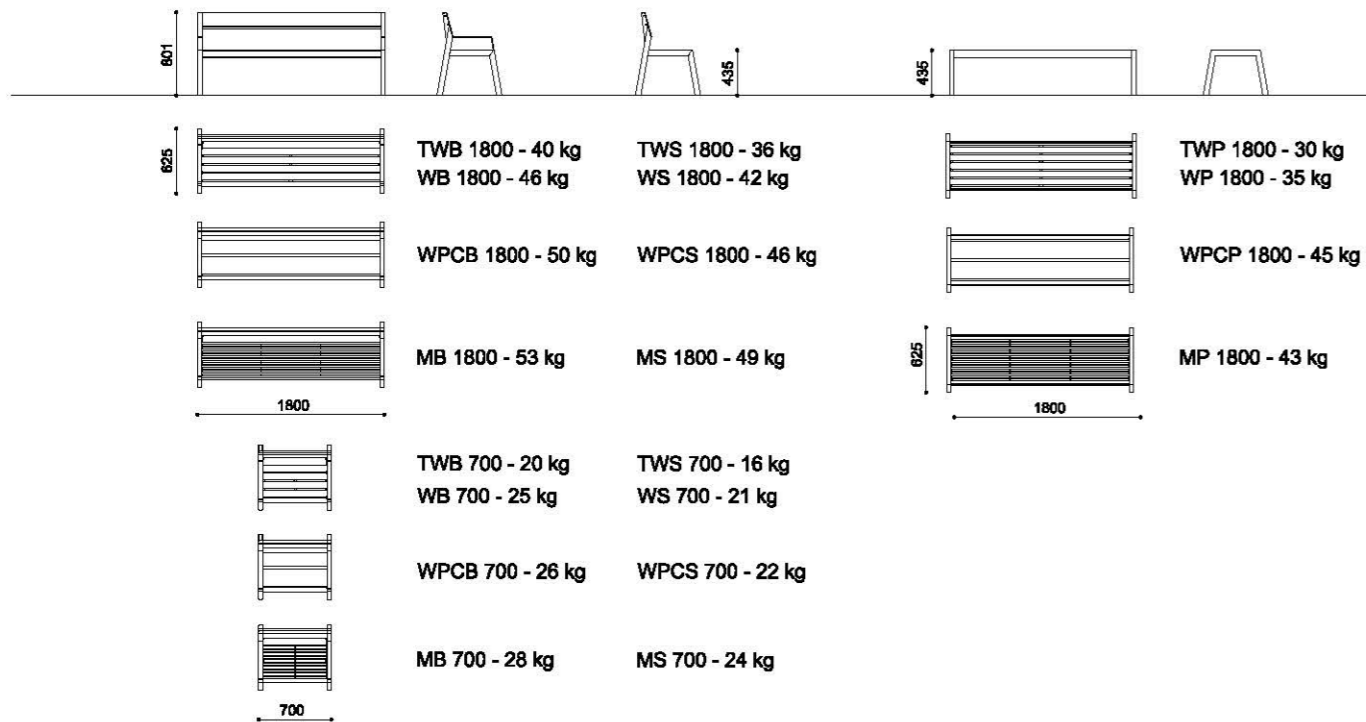

CASTEO

CASTEO TAVOLO

CASTEO TAVOLO BABY

CASTEO SENIOR

CASTEO BABY

CASTEO BREAK

CASTEO ISCHIATICA