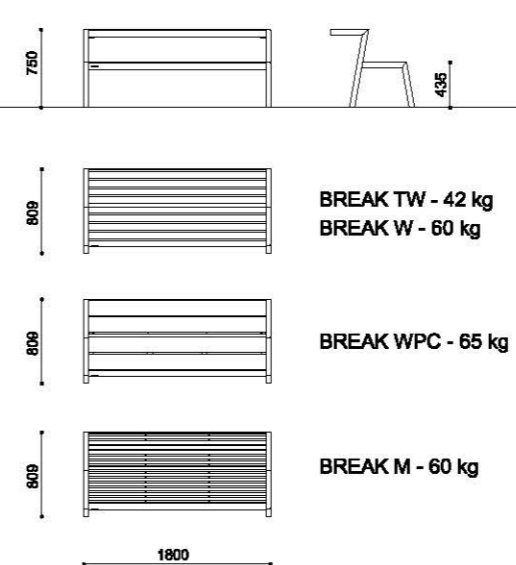

Panca piana o con schienale, con o senza braccioli costituita da due supporti in tubolare di acciaio e seduta con telaio in lamiera piegata e listoni di legno duro o pino termo-trattato o WPC. Lo schienale e il bracciolo sono in acciaio piegato.

Prédisposition pour la fixation au sol au moyen de barres filettées à sceller (incluses).

Banco, con o sin respaldo y con o sin reposabrazos, compuesto por dos soportes tubulares de acero y asiento con un armazón de chapa de acero doblada y listones de madera dura o pino termo-tratado o WPC. El respaldo y los reposabrazos son de acero doblado.

Todas las piezas metálicas están galvanizadas y pintadas con polvo de poliéster termo-endurecido.

Todos los herrajes son de acero inoxidable AISI304.

Predisposición con agujeros para fijación al suelo con varillas roscadas (incluidas).

CASTEO

CASTEO TAVOLO

CASTEO TAVOLO BABY

CASTEO SENIOR

CASTEO BABY

CASTEO BREAK

CASTEO ISCHIATICA