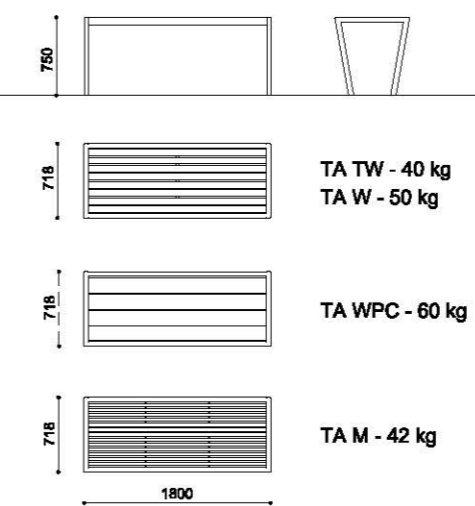

Prédisposition pour la fixation au sol au moyen de barres filettées à sceller (incluses).

Banco, con o sin respaldo y con o sin reposabrazos, compuesto por dos soportes tubulares de acero y asiento con un armazón de chapa de acero doblada y listones de madera dura o pino termo-tratado o WPC. El respaldo y los reposabrazos son de acero doblado.

Todas las piezas metálicas están galvanizadas y pintadas con polvo de poliéster termo-endurecido.

Todos los herrajes son de acero inoxidable AISI304.

Predisposición con agujeros para fijación al suelo con varillas roscadas (incluidas).

CASTEO

CASTEO TAVOLO

CASTEO TAVOLO BABY

CASTEO SENIOR

CASTEO BABY

CASTEO BREAK

CASTEO ISCHIATICA