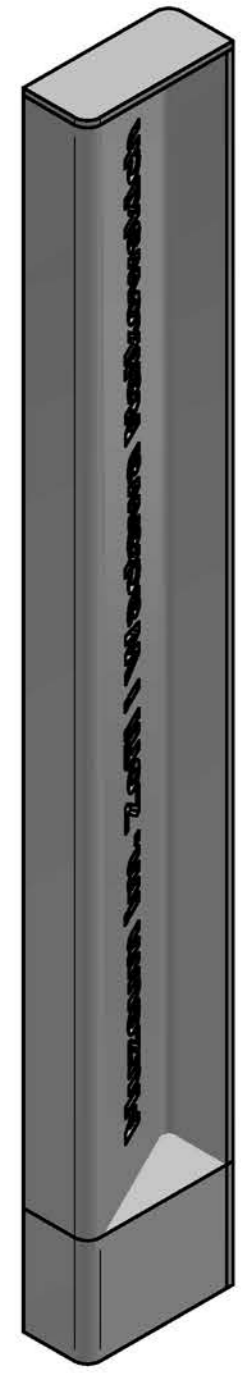

Standard lock

SOLID EDGE HOME

 PUCZYŃSKI - mała architektura UL. Robotnicza 31 05-800 Pruszków tel.: 22 7586693 e-mail: info@puczynski.pl internet: www.puczynski.pl				
Nazwisko M. Puczyński	Konstruował M. Puczyński	Sprawdził M. Puczyński	Rysował M. Puczyński	Nr zespołu 18-08-01_01
Podpis				Skala 1:10
Data 09/2013			09/2013	Format DFT
Nazwa części Słupek dedykowany wymowany				