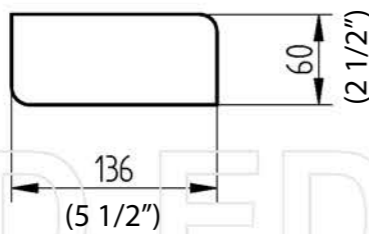

Standard lock

SOLID EDGE HOME

 PUCZYŃSKI - mała architektura UL. Robotnicza 31 05-800 Pruszków tel.: 22 7586693 e-mail: info@puczynski.pl internet: www.puczynski.pl				
Nazwisko M. Puczyński	Konstruował M. Puczyński	Sprawdził M. Puczyński	Rysował M. Puczyński	Nr zespołu 18-08-01_01
Podpis				Skala 1:10
Data 09/2013			09/2013	Format DFT
Nazwa części Słupek dedykowany wymowany				