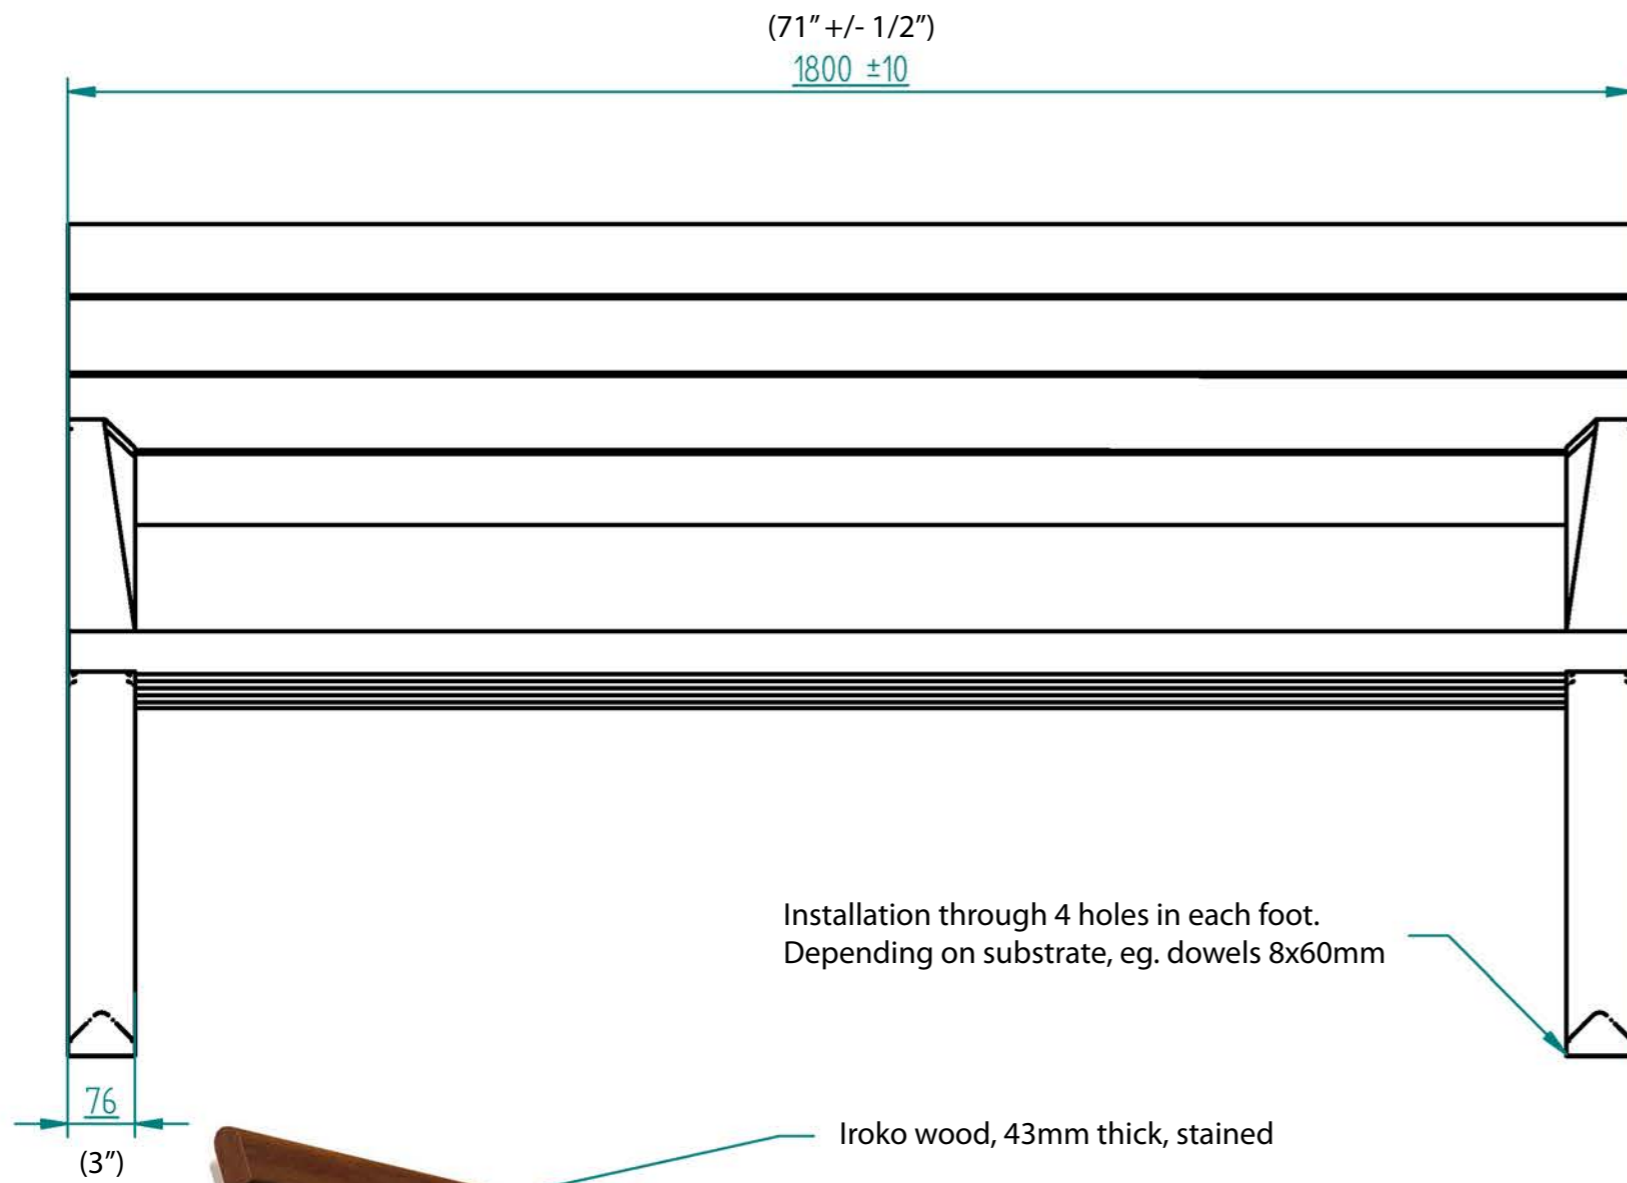

Historia zmian			
LP	Opis	Data	Zatwierdził

Cast aluminum with powder coat.

24.09.2018	Imię, Nazwisko:	 PUCZYŃSKI mała architektura
Projektował:	Mariusz	
Rysował:	Mariusz	
Sprawdził:	Mariusz	
05-800 Pruszków ul. Robotnicza 31 tel. 22 7586693 info@puczynski.pl www.puczynski.pl		Nazwa pliku: Ławka z odlewem aluminiowym
roz.: A3	Numer rysunku: DFT: 22-04-20.dft	zm.:
22-04-20.asm		
Skala arkusza: 1:20	Masa: 0,000 kg	Arkusz 1 z 1