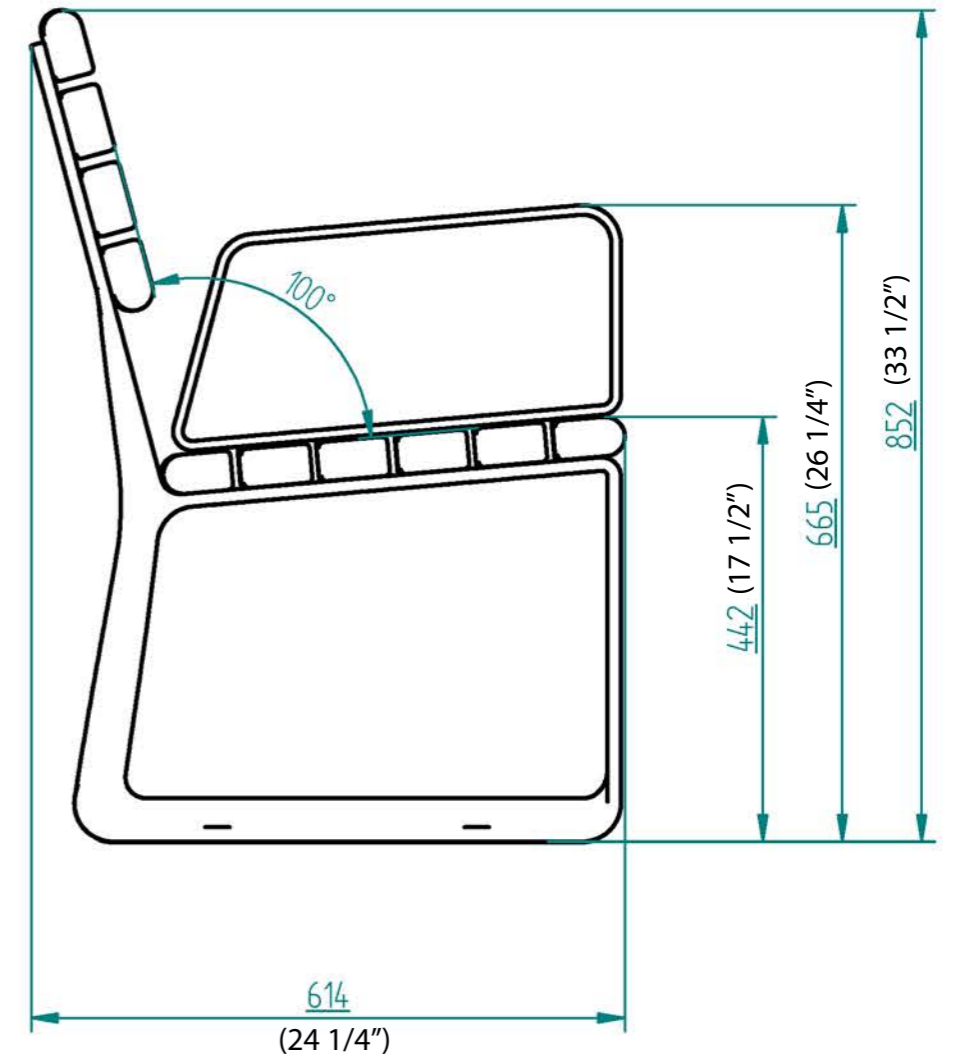

Historia zmian			
LP	Opis	Data	Zatwierdził

Cast aluminum with powder coat.

24.09.2018	Imię, Nazwisko:	 PUCZYŃSKI mała architektura
Projektował:	Mariusz	
Rysował:	Mariusz	
Sprawdził:	Mariusz	
05-800 Pruszków ul. Robotnicza 31 tel. 22 7586693 info@puczynski.pl www.puczynski.pl		Nazwa pliku: Ławka z odlewem aluminiowym
roz.: A3	Numer rysunku: DFT: 22-04-20.dft	zm.:
22-04-20.asm		
Skala arkusza: 1:20	Masa: 0,000 kg	Arkusz 1 z 1