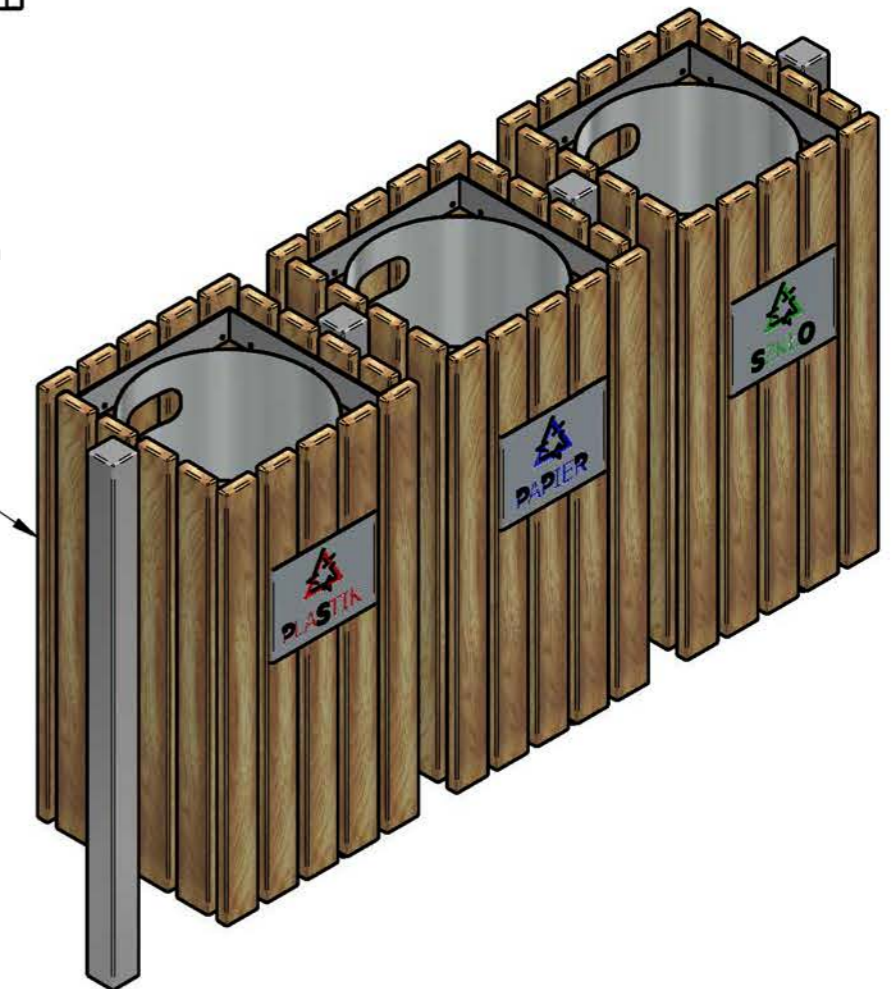

Iroko wood with stain

 PUCZYŃSKI - mała architektura Ul. Robotnicza 31 05-800 Pruszków tel.: 22 7586693 e-mail: info@puczynski.pl internet: www.puczynski.pl				
Nazwisko	Konstruował M. Puczyński	Sprawdził M. Puczyński	Rysował M. Puczyński	Nr zespołu 19-07-41
Podpis				Skala
Data	04/2015		04/2015	Format DFT
Nazwa części			Kosz segregacyjny	