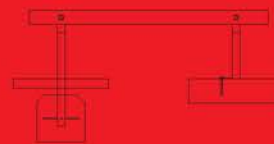

WYMIARY / SIZE

- długość / length 1500mm
- szerokość / width 520mm
- wysokość / height 430mm

MONTAŻ / ASSEMBLY

kotwy / anchor fixings

wkręty / screws

lub element wolno stojący / or free standing element

INFORMACJE DODATKOWE / OTHER INFORMATION