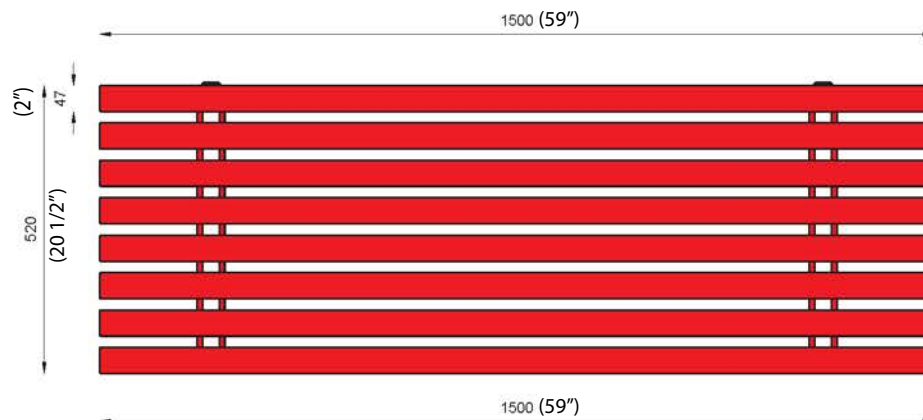

nr katalogowy / catalogue no

13-02-09

ława / bench

Centrum Handlowe Karolinka - Katowice
Karolinka Shopping Centre - Opole (Poland)

Centrum Handlowe Rawa Ikea - Katowice
Rawa Ikea Shopping Centre - Katowice (Poland)

WYMIARY / SIZE

- długość / length 1500mm
- szerokość / width 520mm
- wysokość / height 430mm

MONTAŻ / ASSEMBLY

kotwy / anchor fixings

wkręty / screws

lub element wolno stojący / or free standing element

INFORMACJE DODATKOWE / OTHER INFORMATION