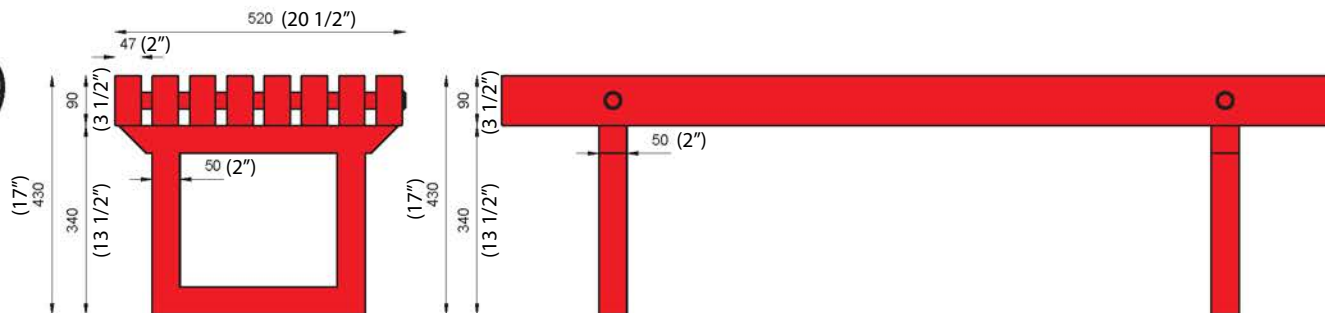

nr katalogowy / catalogue no

13-02-09

ława / bench

Centrum Handlowe Karolinka - Katowice
Karolinka Shopping Centre - Opole (Poland)

Centrum Handlowe Rawa Ikea - Katowice
Rawa Ikea Shopping Centre - Katowice (Poland)

MATERIAŁY / MATERIALS

- profil zamknięty ze stali kwasoodpornej lub czarnej
- siedzisko: na zewnątrz - drewno tawari lub inne egzotyczne; do wewnątrz - dowolny gatunek drewna
- stainless or mild steel closed profile
- seat: outdoor use - tawari oak or other hardwood; indoor use - any type of wood

WYMIARY / SIZE

- długość / length 1500mm
- szerokość / width 520mm
- wysokość / height 430mm

MONTAŻ / ASSEMBLY

kotwy / anchor fixings

wkręty / screws

lub element wolno stojący / or free standing element

INFORMACJE DODATKOWE / OTHER INFORMATION