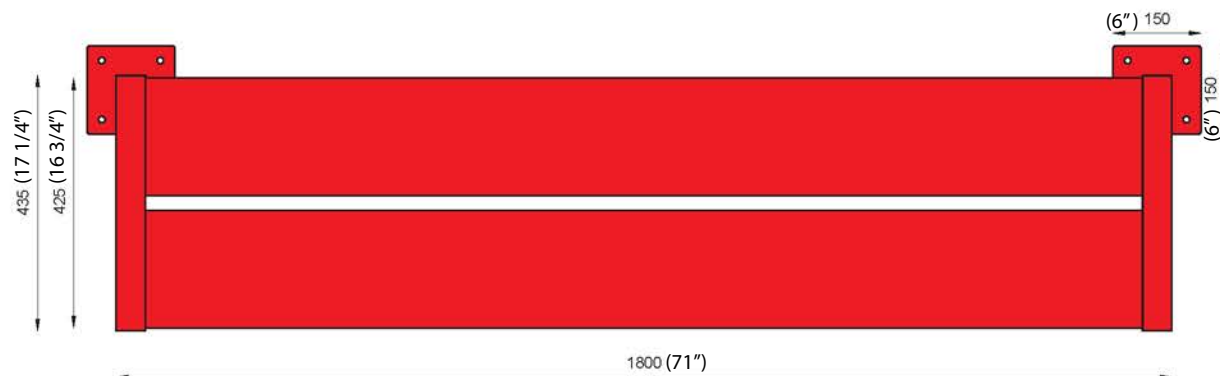

nr katalogowy / catalogue no.

13-02-28

ławka / bench

MATERIAŁY / MATERIALS

- profil zamknięty ze stali kwasoodpornej
- siedzisko: blacha ze stali kwasoodpornej
- stainless steel closed profile
- seat: stainless steel plate

WYMIARY / SIZE

- długość / length
1200, 1800mm
- szerokość / width
435mm
- wysokość / height
440mm

MONTAŻ / ASSEMBLY

kotwy / anchor fixings

wkręty / screws

lub element wolno stojący / or free standing element