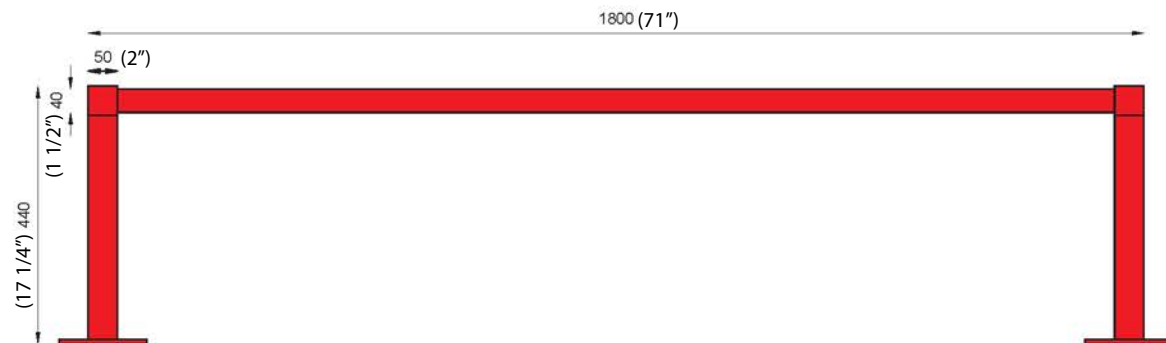

nr katalogowy / catalogue no.

13-02-28

ławka / bench

MATERIAŁY / MATERIALS

- profil zamknięty ze stali kwasoodpornej
- siedzisko: blacha ze stali kwasoodpornej
- stainless steel closed profile
- seat: stainless steel plate

WYMIARY / SIZE

- długość / length
1200, 1800mm
- szerokość / width
435mm
- wysokość / height
440mm

MONTAŻ / ASSEMBLY

kotwy / anchor fixings

wkręty / screws

lub element wolno stojący / or free standing element