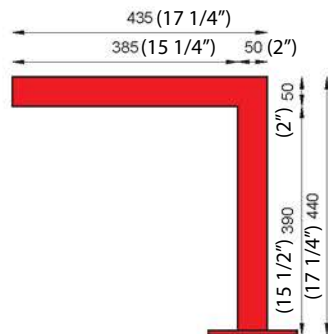

nr katalogowy / catalogue no.

13-02-28

ławka / bench

MATERIAŁY / MATERIALS

- profil zamknięty ze stali kwasoodpornej
- siedzisko: blacha ze stali kwasoodpornej
- stainless steel closed profile
- seat: stainless steel plate

WYMIARY / SIZE

- długość / length
1200, 1800mm
- szerokość / width
435mm
- wysokość / height
440mm

MONTAŻ / ASSEMBLY

kotwy / anchor fixings

wkręty / screws

lub element wolno stojący / or free standing element