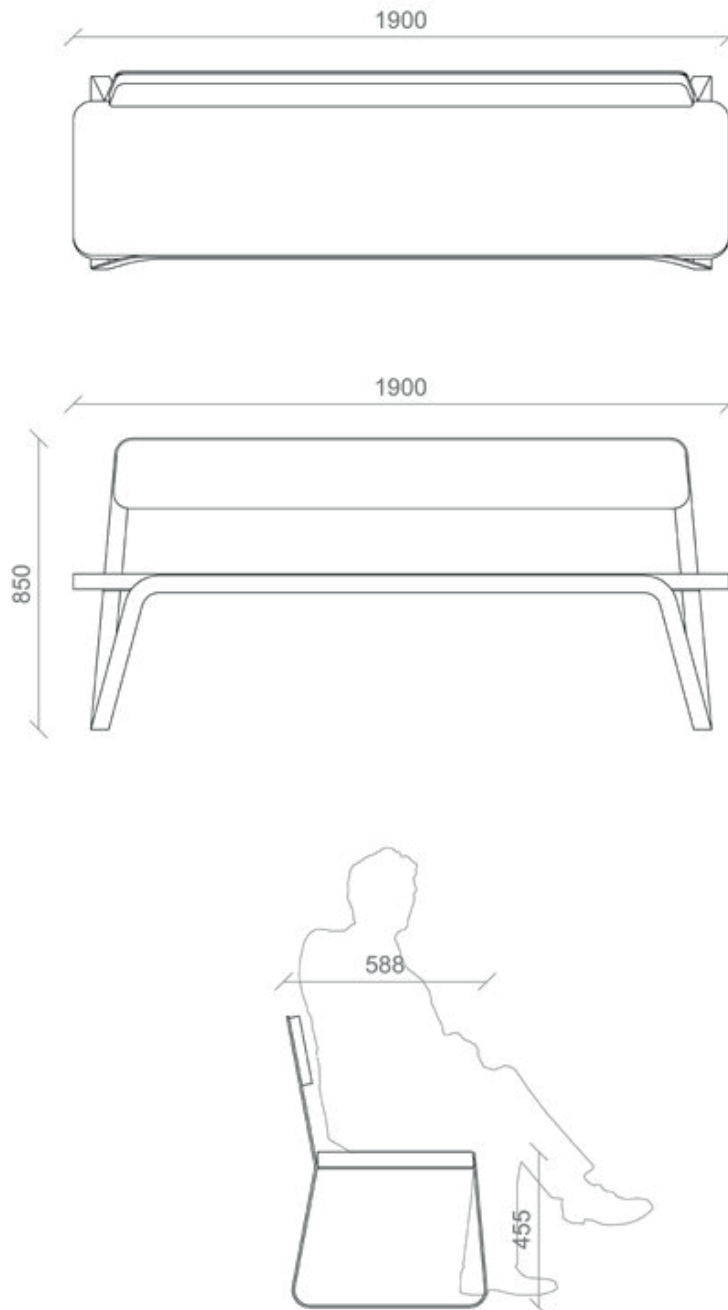

**Dimensioni | Dimensions:**

1900 x 588 x h 850 mm

**Descrizione:**

La panchina VOLEE si caratterizza per la sua leggerezza nei materiali e per la sua semplice composizione. Un unico piatto in acciaio, come un filo colorato, avvolge le doghe in legno esotico di seduta e schienale, e ne disegna la forma. Morbida e senza spigoli questa panchina ha molteplici possibilità di utilizzo, sia in ambienti esterni come parchi che all'interno di strutture commerciali.

**Description:**

VOLEE bench stands out for its lightness in materials and for its simple composition. One dish in steel, as a colored wire, surrounds the exotic wood staves of seat and backrest, and draw the shape. Soft and without edges this bench has many possibilities of use, both in external environments such as parks that within commercial structures.