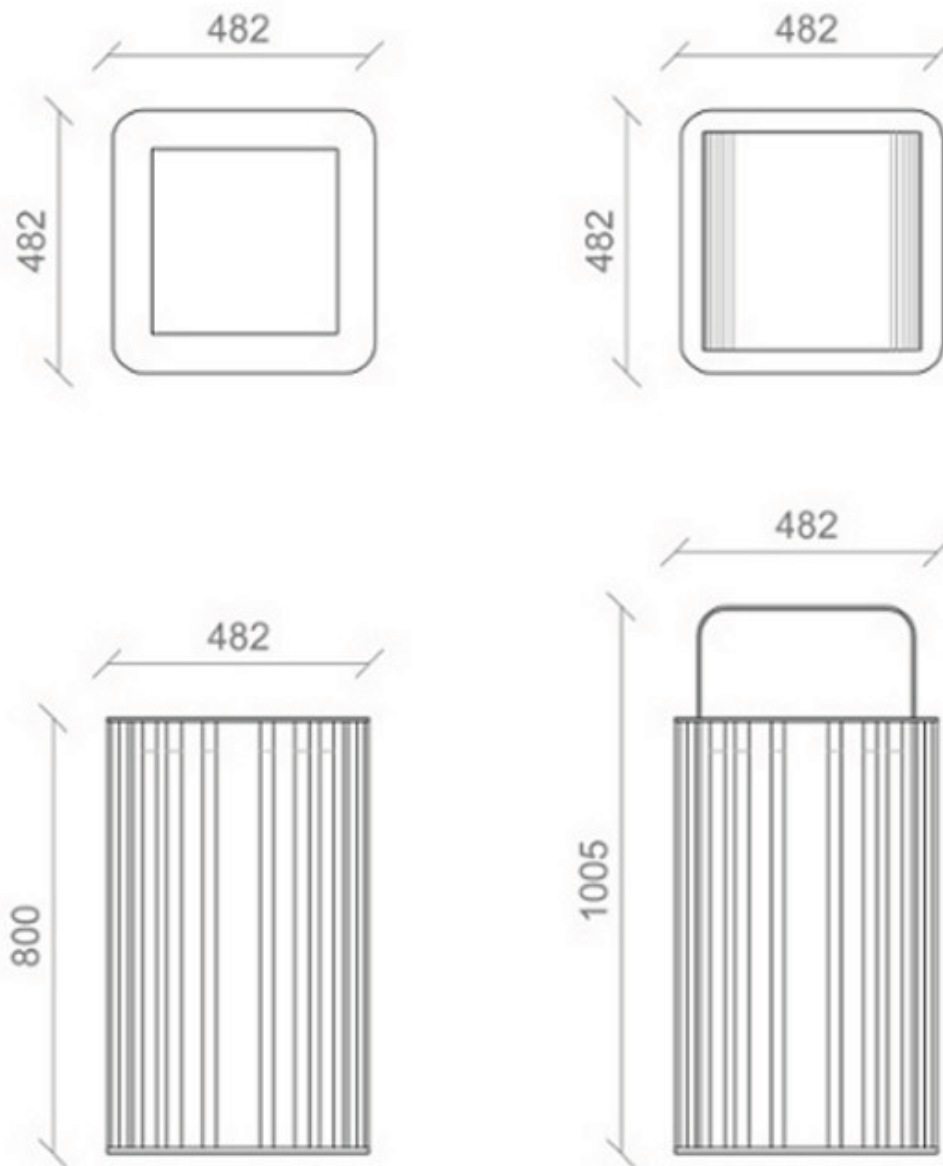

Dimensioni | Dimensions:

482 x 482 x h 800 mm

H con copertura | H with cover: 1005 mm

Capacità | Capacity: 90 Lt

**Descrizione:**

MOKINO è un cestino che riprende il design della panchina MOKO; esso è caratterizzato dall'utilizzo di profili tubolari in acciaio o legno di uguale lunghezza ma di spessori variabili (20, 40, 80 mm); i profili, così composti, sono disposti in modo tale da adattarsi perfettamente alle parti curve del cestino dando così origine ad una forma morbida. Sulla sommità e sulla base sono presenti due piatti in acciaio, sagomati al laser, zincati e verniciati; all'interno è presente un contenitore porta-sacco in lamiera. Il cestino è disponibile anche nella variante con elemento di copertura realizzato in acciaio zincato e verniciato, presso-piegato.

Description:

MOKINO is a bin that incorporates the design of MOKO bench. It is characterized by the use of tubular steel or wood profiles of equal length but of different thickness (20, 40, 80 mm). Profiles are arranged to adapt perfectly to the curves of the bin creating a very soft shape. On the top and on the basis there are two laser shaped, galvanized and painted steel plates. The bag container is inside. The bin is also available with the covering element made of galvanized in-folded steel.