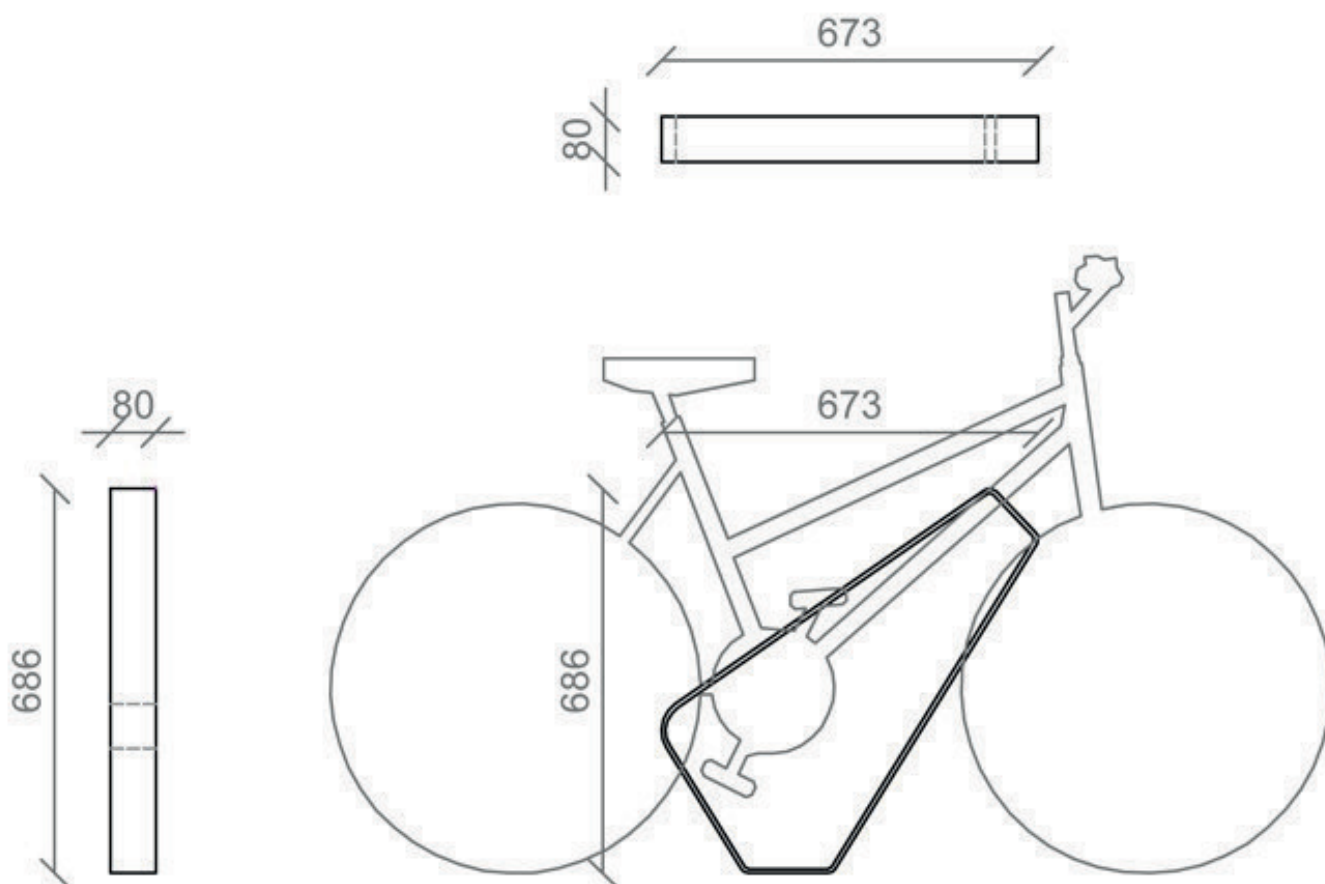

**Dimensioni | Dimensions:**

673x80x H 686 mm

**Descrizione:**

ARTU è composto da un unico piatto di larghezza 8 cm e spessore 8 mm, realizzato in acciaio INOX AISI 304, in acciaio zincato e verniciato o in acciaio corten. La sua particolare forma si lega perfettamente con ogni modello di bicicletta, ne asseconda la struttura rendendo molto semplice l'ancoraggio. La facile installazione e le dimensioni ridotte del singolo elemento permettono un facile utilizzo in contesti sia privati che pubblici.

**Description:**

ARTU' is composed of a 8 cm wide and 8 mm thick single plate, available in INOX AISI 304 steel or zinc-plated painted steel or in corten steel. Its peculiar shape binds perfectly with every bike model, accompanying the structure and making the safety anchorage very simple. ARTU' is easy to install and its limited dimensions make it easy to be used both in public and private contexts.