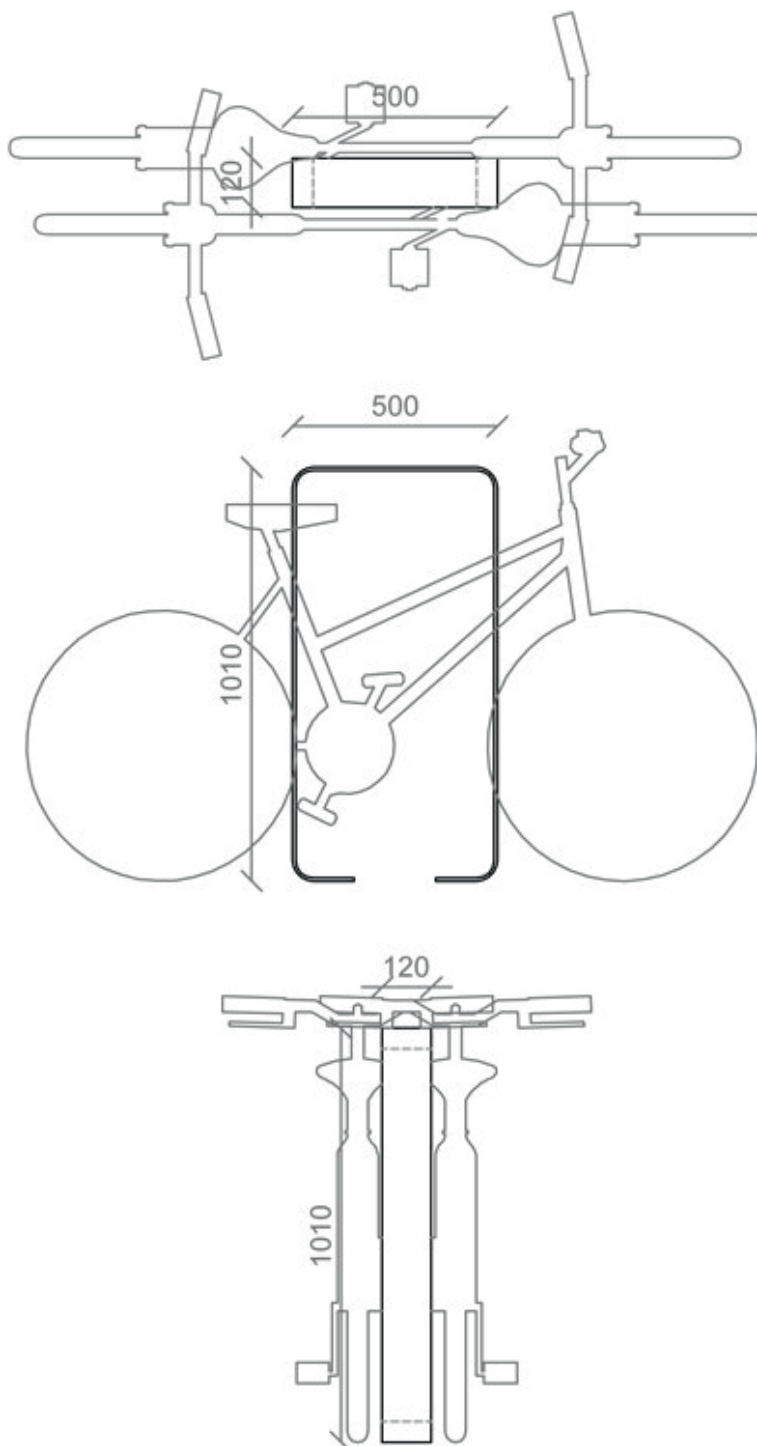

**Dimensioni | Dimensions:**

500x120 mm - h 1010 mm

Peso | Weight: 25 Kg

**Descrizione:**

CORNICE è una rastrelliera composta da un unico piatto in acciaio inox AISI 304, con finitura satinata o in alternativa, in acciaio zincato e verniciato, di larghezza 12 cm e spessore 8 mm. Grazie alla sua semplice forma rettangolare, con gli angoli arrotondati, diventa una ideale cornice su cui poggiare e legare le biciclette.

**Description:**

This bike rack is composed by a stainless steel shape AISI 304 with a pearl finishing or as alternative a galvanized lacquered steel, large 12 cm and thick 8 mm. Thank the simple rectangular form with rounded edges become the ideal frame for bicycles.