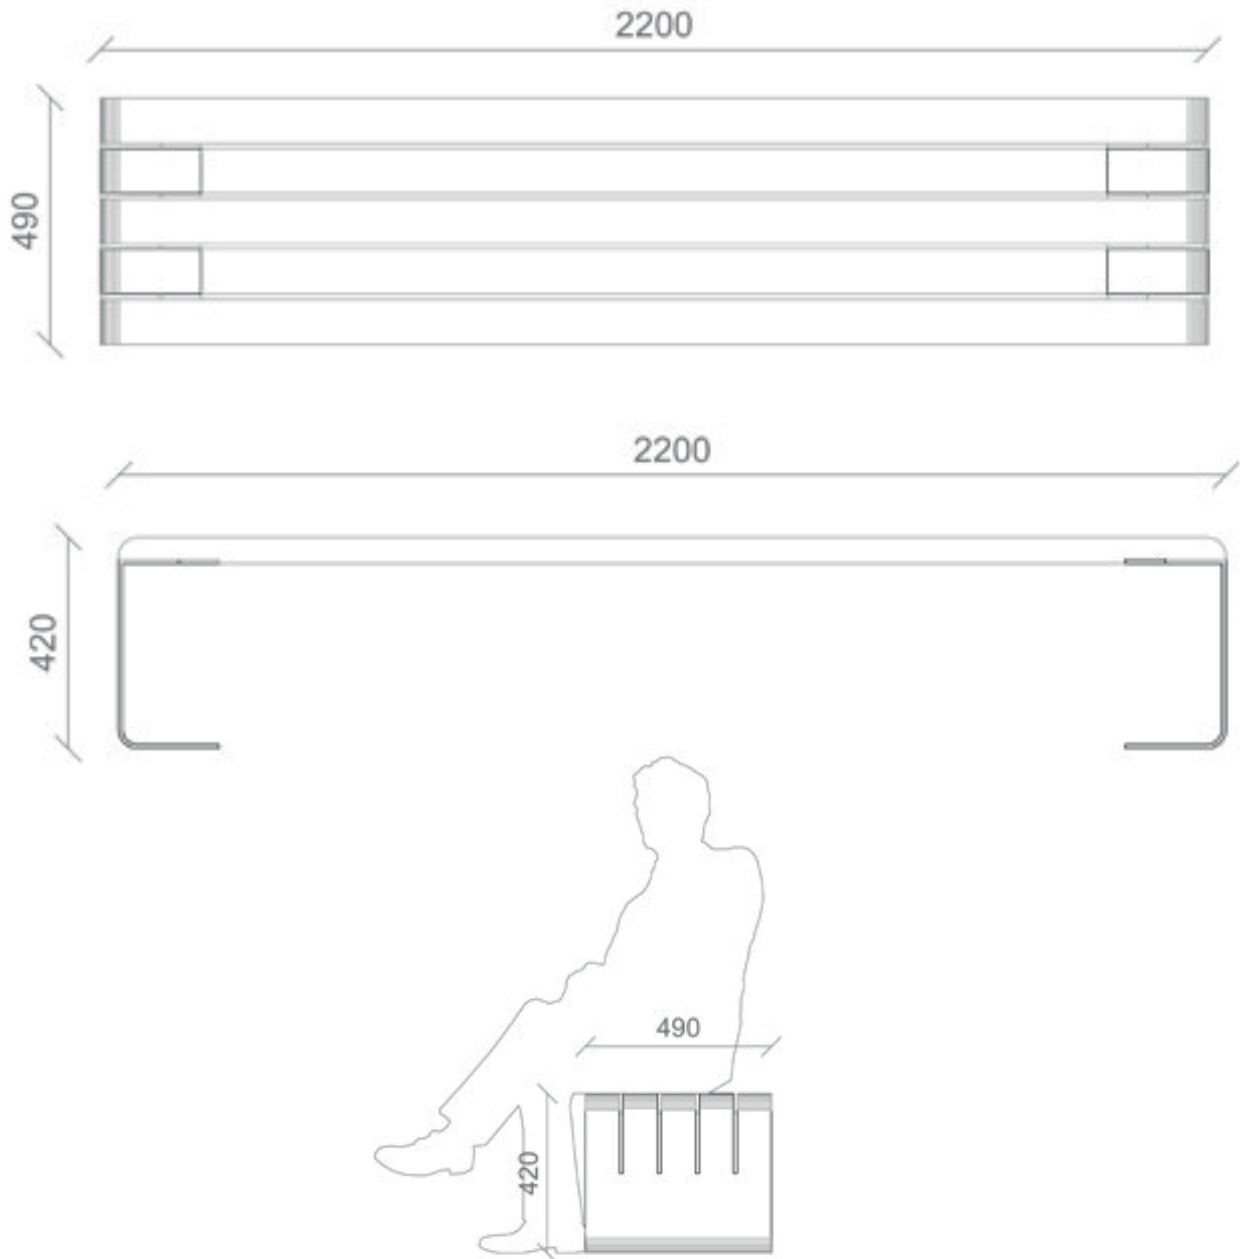

Dimensioni | Dimensions:

2200x490x h 420 mm

Con schienale | With backrest: 2200x700xh 846 mm

Peso | Weight: 70 Kg (+schienale/backrest 106 Kg)

Descrizione:

La panchina INCONTRO, pensata sia per gli spazi aperti che per le aree chiuse, quali i centri commerciali, gli aeroporti e le stazioni, è caratterizzata da un ricercato ed elegante design che unisce materiali di altissima qualità: Acciaio inox AISI 304 con finitura satinata, acciaio zincato e verniciato o acciaio corten, utilizzati per i sostegni laterali e legno esotico utilizzato per le doghe della seduta.

Questi materiali si fondono in una forma morbida con angoli smussati. I due elementi laterali in acciaio sostengono, come se fossero due mani, le 5 doghe di legno della seduta. Lo schienale è realizzato con 4 doghe di legno esotico.

Description:

The seat INCONTRO designed for both open spaces and closed areas, such as shopping malls, airports and stations, is characterised by a refined and elegant design that combines high-quality materials: stainless steel AISI 304 with satin finish, galvanized and painted steel or corten steel, are used for side supports; exotic wood is used for the seat slats. These materials create a light form with seamed edges. The two steel side elements argue as if they were two hands, the 5 wood slats. The backrest is composed by 4 staves in exotic wood.