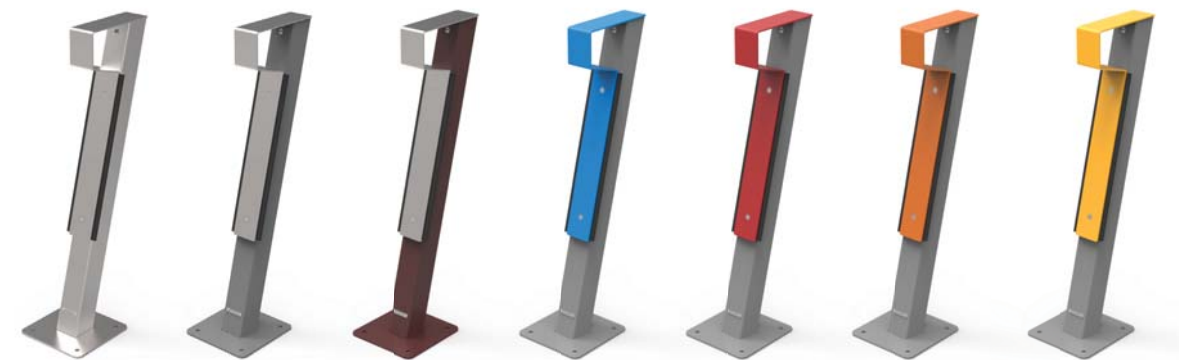

FOXHOUND

BICYCLE RACK 185

Portabiciclette in tubo di acciaio a sezione quadrata zincato e verniciato e piatto in acciaio inox o zincato e verniciato con piastra base e striscia in gomma laterale a protezione della bicicletta.

Bicycle rack in galvanized and powder coated square steel tube and stainless steel or galvanized and powder coated steel plate with base plate and rubber strip that protects the bicycle.

Parking à vélos en tube d'acier carré galvanisé et thermolaqué et plaque en acier inoxydable ou en acier galvanisé et thermolaqué avec plaque de base et bande de caoutchouc pour protéger le vélo.

Aparca-bicicletas en tubo de acero cuadrado galvanizado y pintado con polvos y placa de acero inoxidable o acero galvanizado y pintado con polvos con platabanda base y banda de caucho que protege la bicicleta.